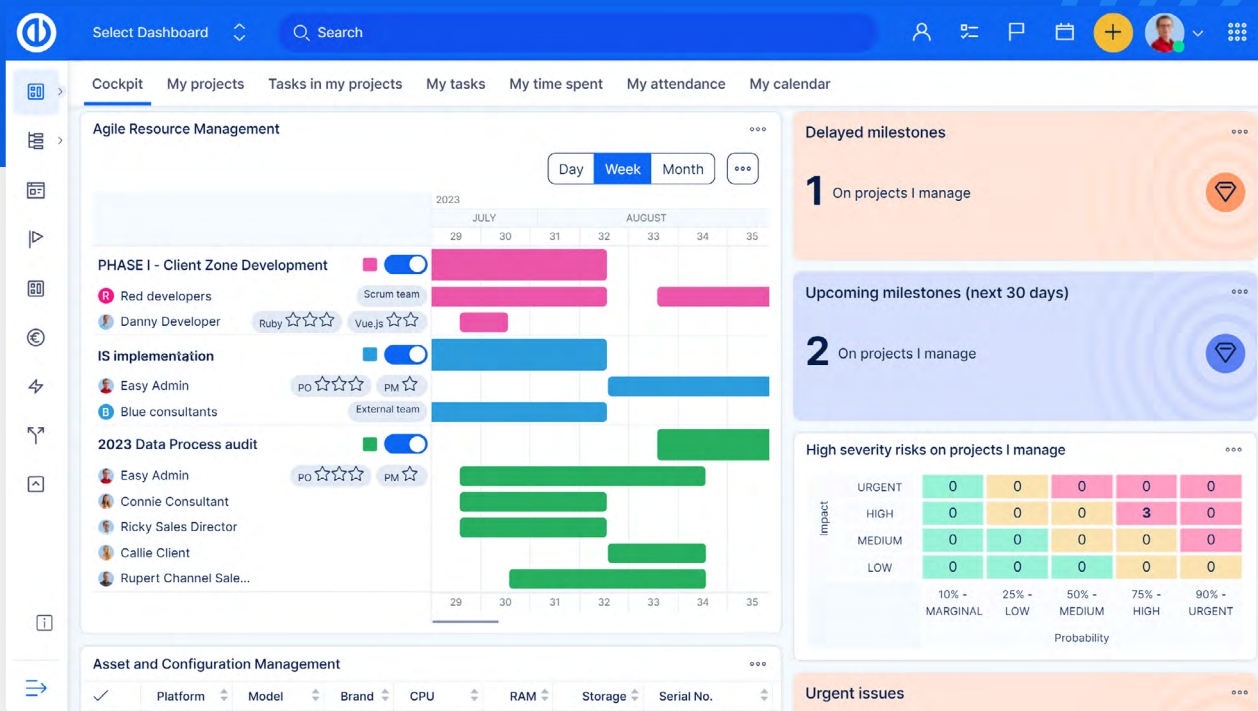

Český **open-source** projektový software světové kvality

Využijte flexibilitu open-sourcu v kombinaci s profesionální podporou a nejpokročilejšími projektovými nástroji.

www.easyproject.cz

Excelece v projektovém řízení

Ganttův diagram, WBS, trackování času a úkolů, Kanban, SCRUM, řízení zdrojů a mnoho víc — a to vše v jedné aplikaci.

Implementace & Podpora

Náš vyškolený tým expertů Vám pomůže s hladkou integrací.

IPMA & PMI

Kompatibilní s nejlepšími metodikami projektového řízení.

1000+ integrací

Snadno integrujete s kterýmkoliv dalším nástrojem!

Cloud & Server

Ať už v cloudu či na vašich serverech, zaručujeme špičkový výkon aplikace.

Open-source

Flexibilita open-sourcu kombinovaná s profesionální podporou.